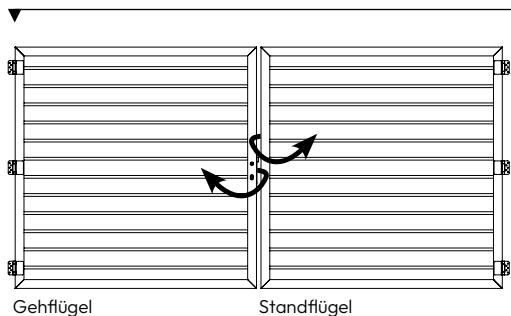

UVPS Anthrazit, Weiß, Grau, Lärche
2.499,90 €

BITTE BEACHTEN SIE:

- Die maximale Breite beträgt 150 cm je Torflügel und die maximale Höhe beträgt 178 cm
- Das lichte Pfostenmaß beträgt: die Summe beider Wunschbreiten plus 6,50 cm (bei innenliegenden Scharnieren)
- Doppeltore sind von der Rückgabe ausgeschlossen
- Kreuzen Sie an, wie das Tor gebaut werden soll
- Sie erhalten die Tore vollständig montiert
- Das zur Montage benötigte Beschlagzubehör befindet sich im Lieferumfang
- Beschlag (Drücker, Zylinder, Bänder, Bodenschieber schwarz, Auflaufstütze) muss bauseits montiert werden
- Rahmen und Diagonalstreben in Aluminium eloxiert, Aluminium Anthrazit oder in Aluminium Grau
- Bei Rahmen Alu Anthrazit: bei den anthrazitfarbig beschichteten Nieten können trotz größter Sorgfalt und Vorsicht Farbabplatzungen auftreten
- Aussagen zur Lieferzeit erfolgen nach Überprüfung Ihrer Angaben
- Beachten Sie unsere Montageanleitung für Tore mit Alurahmen unter www.osmo.de

Bestellnummer: 625 92 900

Unverbindliche Preisempfehlung: 2.499,90 € pro Stück (inkl. Beschlagset), inkl. MwSt.

BESTELLFORMULAR

ALUMINIUM DOPPELTORE

WUNSCHHÖHE DRÜCKERGARNITUR

BITTE WÄHLEN SIE IHRE VARIANTE:

VARIANTE A

Breite: _____ cm Breite: _____ cm
Höhe: _____ cm Höhe: _____ cm

Diagonalstreben (montiert)

- Vorne, auf der Bandseite Hinten, auf der Seite ohne Sichtbänder

VARIANTE B

Breite: _____ cm Breite: _____ cm
Höhe: _____ cm Höhe: _____ cm

Diagonalstreben (montiert)

- Vorne, auf der Bandseite Hinten, auf der Seite ohne Sichtbänder

BESTELLFORMULAR

ALUMINIUM DOPPELTORE

BITTE WÄHLEN SIE IHRE VARIANTE
(NUR BEI ALU-FENCE UND ALU-FENCE RHOMBUS):

ALU-FENCE