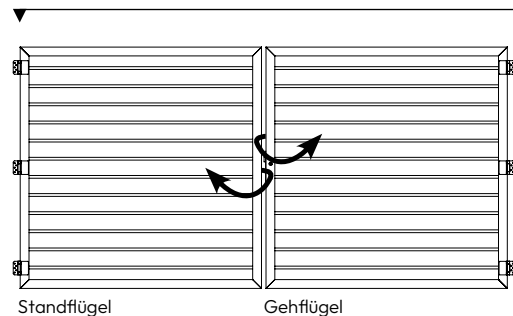

UVPS Anthrazit, Weiß, Grau, Lärche
2.499,90 €

BITTE BEACHTEN SIE:

- Die maximale Breite beträgt 150 cm je Torflügel und die maximale Höhe beträgt 178 cm
- Das lichte Pfostenmaß beträgt: die Summe beider Wunschbreiten plus 6,50 cm (bei innenliegenden Scharnieren)
- Doppeltore sind von der Rückgabe ausgeschlossen
- Kreuzen Sie an, wie das Tor gebaut werden soll
- Sie erhalten die Tore vollständig montiert
- Das zur Montage benötigte Beschlagzubehör befindet sich im Lieferumfang
- Beschlag (Drücker, Zylinder, Bänder, Bodenschieber schwarz, Auflaufstütze) muss bauseits montiert werden
- Rahmen und Diagonalstreben in Aluminium eloxiert, Aluminium Anthrazit oder in Aluminium Grau
- Bei Rahmen Alu Anthrazit: bei den anthrazitfarbig beschichteten Nieten können trotz größter Sorgfalt und Vorsicht Farbabplatzungen auftreten
- Aussagen zur Lieferzeit erfolgen nach Überprüfung Ihrer Angaben
- Beachten Sie unsere Montageanleitung für Tore mit Alurahmen unter www.osmo.de

VARIANTE A

Breite: _____ cm Breite: _____ cm
Höhe: _____ cm Höhe: _____ cm

Diagonalstreben (montiert)

- Vorne, auf der Bandseite Hinten, auf der Seite ohne Sichtbänder

VARIANTE B

Breite: _____ cm Breite: _____ cm
Höhe: _____ cm Höhe: _____ cm

Diagonalstreben (montiert)

- Vorne, auf der Bandseite Hinten, auf der Seite ohne Sichtbänder

BESTELLFORMULAR

ALUMINIUM DOPPELTORE

BITTE WÄHLEN SIE IHRE VARIANTE
(NUR BEI ALU-FENCE UND ALU-FENCE RHOMBUS):

ALU-FENCE